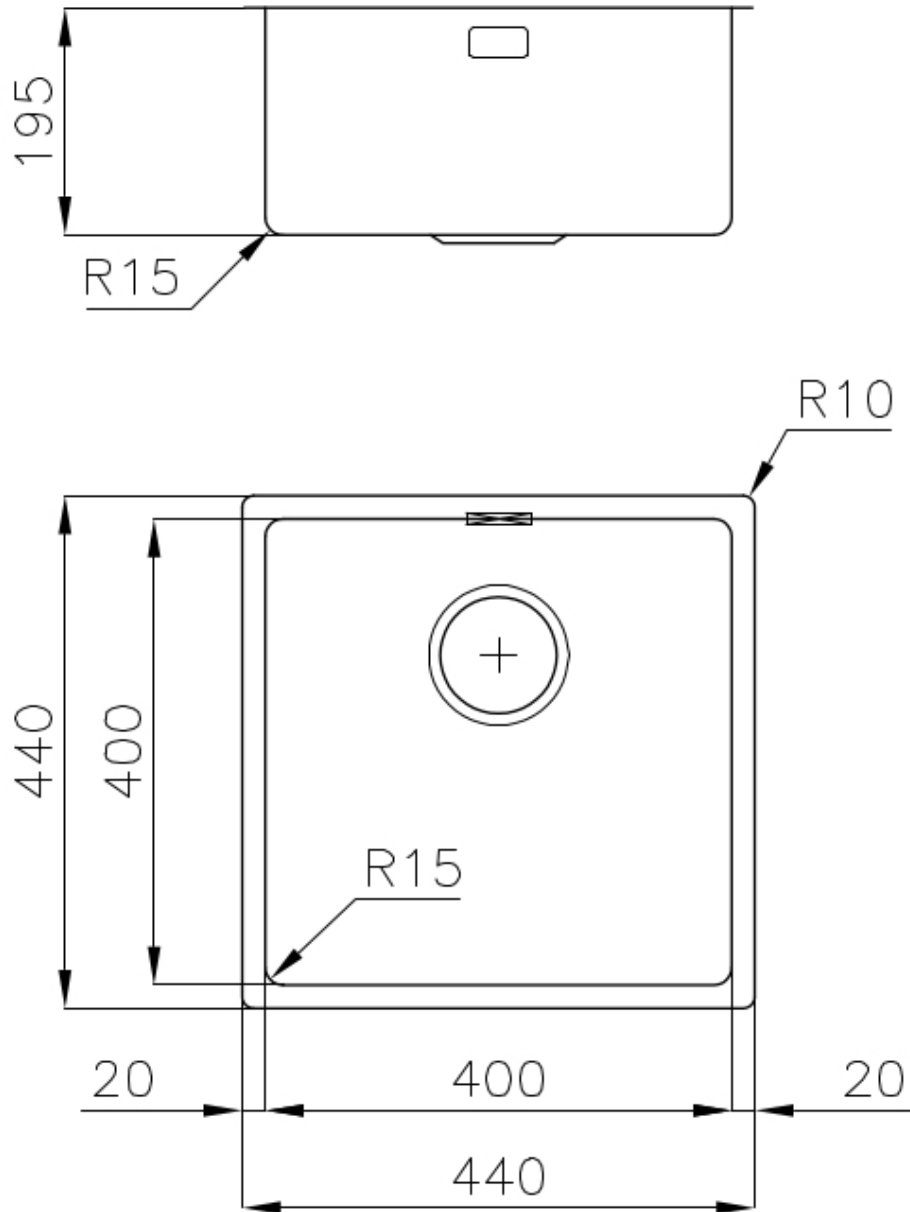

DESSINS TECHNIQUES

ACCESSOIRES OPTIONNELS